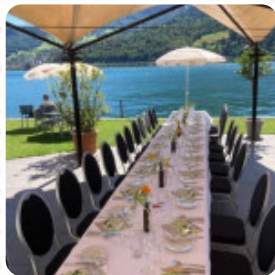

## ***Winkelbadi Horw Am Vierwaldstättersee*** ***Speisekarte***

<https://speisekarte.menu>  
Seestrasse 6, Horw, Switzerland  
+41413404425 - <http://www.winkelbadi.ch/>

Eine **vollständige [Speisekarte](#)** von Winkelbadi Horw Am Vierwaldstättersee aus Horw über alle 15 Gerichte und Getränke findest Du hier auf der Speisekarte. Für saisonale oder wöchentliche Angebote wende Dich bitte telefonisch oder über die Kontaktdaten auf der Website an den Inhaber. Das Restaurant und seine Räume sind barrierefrei und damit auch mit Rollstuhl oder körperlichen Behinderungen erreichbar, je nach Wetterlage kann man auch gut draussen sitzen und etwas zu Dir nehmen. Die umfangreiche Auswahl an *Kaffee- und Tee-Spezialitäten* erhöht den Wert eines Besuches im Winkelbadi Horw Am Vierwaldstättersee erheblich, Außerdem können Gäste des Etablissements köstliches Fondue, Zürcher Geschnetzeltes genießen, oder sogar ein paar knackige Rösti probieren und in die **Schweizer Küche** eintauchen.