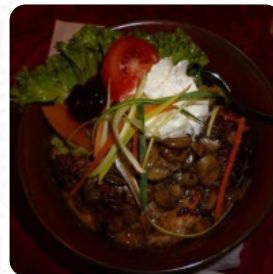

Gasthof Metzgerei Stöberl Speisekarte

<https://speisekarte.menu>
Rosengasse 4, Lam, Germany
+49994394170 - <http://www.gasthof-stoeberl-lam.de/>

Eine vollständige Speisekarte von Gasthof Metzgerei Stöberl aus Lam über alle 15 Menüs und Getränke findest Du hier auf der Speisekarte. Für **wechselnde Angebote** wende Dich bitte telefonisch oder über die Kontaktdaten auf der Website an den Inhaber. Was User an Gasthof Metzgerei Stöberl mag: Wir waren kurzfristig und ungeplant zum Frühstück im Restaurant. Sehr netter Chef im Restaurant, wir könnten vom Buffet essen, es gab Rührei und weiße Wurst, all die Spitze, wieder glücklich. Essen Getränke: Köstlich! Service: 5 Hotel-Highlights: Romantisch, Großer Wert Weiterlesen. Das Restaurant bietet auch eine Möglichkeit an, bei gutem Wetter draußen zu sitzen und zu etwas zu Dir nehmen. Wenn man nach **Dienstschluss noch etwas trinken** und mit Freunden zusammen oder alleine sitzen möchte, ist Gasthof Metzgerei Stöberl aus Lam eine gute Bar, AmMorgen wird hier ein leckerer Brunch angeboten. Das Lokal ist jedoch vor allem bekannt für seine zünftigen deutschen Gerichte, zu denen Pommes sowie Salate serviert werden.

ÄPFEL

Drinks

GETRÄNKE

Hash Browns and Sides

RÜHREI

Restaurant Kategorie

VEGETARIER

Folgende Arten von Gerichten werden serviert

SUPPE

Verwendete Zutaten

SPECK

SCHWEINEFLEISCH

FLEISCH

WURST

EIER

GEMÜSE