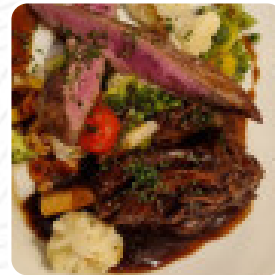

An Der Krüpe Speisekarte

<https://speisekarte.menu>
Dorfstraße 27, Hattingen, Germany
+49232493350 - <https://www.hotel-kruepe.de>

Auf dieser Website findest Du die vollständige [Speisekarte](#) von An Der Krüpe aus Hattingen. Derzeit sind 15 Gerichte und Getränke verfügbar. Für saisonale oder wöchentliche Angebote wende Dich bitte direkt an den Restaurantbesitzer. Du kannst ihn auch über seine Website kontaktieren. Was [User](#) an An Der Krüpe mag: Das eingeführte Tischbuffet war ausgezeichnet! (auch reichlich) Service höflich und zuvorkommend! So großes altes Familienunternehmen mit Tradition. Bitte weitermachen; ich komme gerne wieder zum leckeren Essen.

[User](#) an An Der Krüpe nicht mag:

Hotel: Zimmer veraltet, aber okay, Dusche total verschimmelt Personal unmöglich Restaurant: Viel zu viel chi' chi', Essen war gut, Preise jedoch völlig überzogen, Personal war okay [Weiterlesen](#). Bei An Der Krüpe in Hattingen erhältst Du am Morgen einen vielseitigen Brunch und kannst nach Belieben genießen, an der Bar kannst Du Dich auch bei einem **frisch gezapften Bier** oder anderen alkoholischen und alkoholfreien Getränken entspannen. Das Restaurant ist berühmt für seine **zünftigen deutschen Menüs**, zur Auswahl stehen Kartoffeln und Salate, die angeboten werden.

SORBET

PANNA COTTA

Verwendete Zutaten

SPECK

SCHWEINEFLEISCH

FLEISCH

Folgende Arten von Gerichten werden serviert

SUPPE