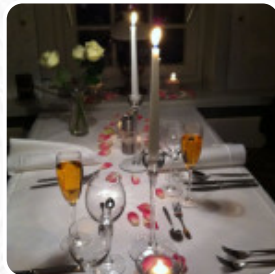

Alte Scheune Jheringsfehn Moormerland Speisekarte

<https://speisekarte.menu>

Westerwieke, Moormerland, Germany

+4949541858 - <https://www.altescheune.de/index.php5/fehntjer-gastlichkeit-in-der-alten-scheune/>