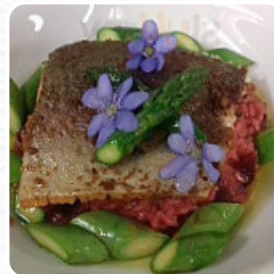

Im Hans-peter Porsche Traumwerk Speisekarte

<https://speisekarte.menu>

Zum Traumwerk 1, Anger I-83454, Deutschland, Germany
+498656989500 - <http://www.hanspeterporsche.com>

Das Restaurant aus [Anger](#) bietet **16** verschiedene Speisen und Getränke auf [dem Menü](#) für durchschnittlich 9 € an. Was [User](#) an Im Hans-peter Porsche Traumwerk mag:

Ein toller Ort mit vielen tollen Exponaten aus der privaten Sammlung vom Hr. Porsche. Derzeit werden viele Dinge vom Zirkus ausgestellt. ändert sich glaube jährlich Die Sammelstücke von Hr. Porsche sind fantastisch. Dazu gibt es die App, in denen die verschiedenen Vitrinen samt Erklärung aufgeführt sind. Kopfhörer werden empfohlen. ; Eine tolle Sache. Empfehlenswert ist auch die riesige Modelleisenbahn mit ihren winz...
[Weiterlesen](#). Das Restaurant bietet auch eine Möglichkeit an, bei gutem Wetter draußen zu sitzen und zu etwas zu Dir nehmen, und in die barrierefreie Räume kommen auch Kunden mit Rollstuhl oder physiologischen Behinderungen. *Leckere Gerichte internationaler Küche* werden im Im Hans-peter Porsche Traumwerk frisch für Dich gemacht, hier wird am Morgen ein **variantenreicher Brunch** serviert.