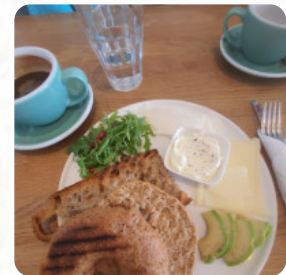

## ***Linas Coffee Brew Deli Speisekarte***

<https://speisekarte.menu>

Fürstenplatz 1, 40215 Düsseldorf, Duesseldorf, Germany  
+491742575153

Hier findest Du die Speisekarte von Linas Coffee Brew Deli in Duesseldorf. Zurzeit stehen **15** Gerichte und Getränke auf der Karte. **Wechselnde Angebote** kannst Du per Telefon erfragen. Das Restaurant bietet auch eine Möglichkeit an, bei angenehmem Wetter draußen zu sitzen und zu essen und trinken. Im Linas Coffee Brew Deli in Duesseldorf gibt es zum Frühstück einen vielseitigen Brunch, bei dem Du soviel Du willst schlemmen kannst, Die *leichten und gesunden Gerichte* auf der Speisekarte sind auch unter den Lieblingsgerichten der Kunden. Außerdem hast Du die Möglichkeit, Dir frische Brote und Snacks zu gönnen, Außerdem glänzen die leckeren Desserts des Lokals nicht nur in den Augen unserer kleinen Gäste.