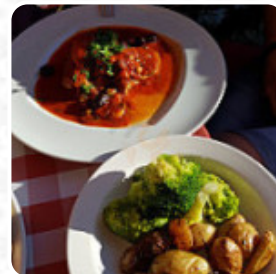

## Ratsdiele Speisekarte

<https://speisekarte.menu>  
Rathauspl. 10, Adendorf, Germany  
+49413118223 - <http://www.ratsdiele.de/>

Hier findest Du die Speisekarte von Ratsdiele in Adendorf. Zurzeit stehen 15 Speisen und Getränke auf der Speisekarte. **Wechselnde Angebote** kannst Du per Telefon erfragen. Was [User](#) an Ratsdiele mag:  
Wir waren am 1. Weihnachtstag mit 14 Leuten zum Abendessen hier. Nach dem sehr freundlichen Empfang wurden wir zu unserem reservierten Tisch geführt. Die Getränke wurden ohne lange Wartezeit serviert. Unsere Essenswünsche hatten wir einige Tage vorher schon telefonisch durchgegeben und so wurden die Vorsuppe und die Gerichte zügig gebracht. Das Essen war sehr sehr lecker und die Portionen recht groß. Die Bedienung wa...  
[Weiterlesen](#). Das Restaurant und seine Räumlichkeiten sind barrierefrei und damit auch mit Rollstuhl oder körperlichen Einschränkungen nutzbar, je nach Wetterlage kann man auch gut draußen sitzen und essen und trinken. Was [User](#) an Ratsdiele nicht mag:  
waren hier für die Weihnachtsfeier unserer Firma. Die Lebensmittel hatten das Niveau eines Kantinen in der Strafverfahren. Service: Din in der Mahlzeit Typ: Abendessen Essen: 1 Service: 2 Atmosphäre: 2 [Weiterlesen](#).  
Die umfassende Selektion an Kaffee- und Tee-Spezialitäten erhöht den Wert eines Besuches im Ratsdiele erheblich, vor allem aber gibt es hier deftige deutsche Speisen mit passenden Beilagen wie Klöße sowie Salaten. Es gibt nicht nur süße Stückchen, Kuchen und kleine Snacks, sondern auch **kalte und heiße Getränke**, es gibt auch einige internationale Gerichte zur Auswahl auf der Karte.