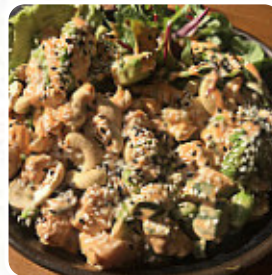

## ***Maloa Poke Bowl (kantstraße) Speisekarte***

<https://speisekarte.menu>

Kantstraße 48, 10625 Berlin, Deutschland, Germany

+493031489020 - <https://maloa.com>

Auf dieser Website findest Du die *vollständige [Speisekarte](#)* von Maloa Poke Bowl (kantstraße) aus Berlin. Derzeit sind **15** Menüs und Getränke erhältlich. Für **wechselnde Angebote** wende Dich bitte direkt an den Restaurantbesitzer. Du kannst ihn auch über seine Website kontaktieren.