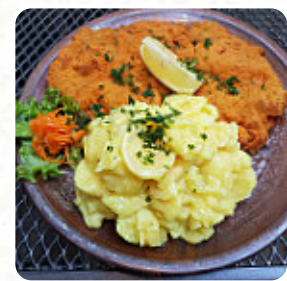

Auf dieser Website findest Du die vollständige Speisekarte von Lauerturmstüble aus Ettlingen. Derzeit sind 15 Gerichte und Getränke verfügbar. Für saisonale oder wöchentliche Angebote wende Dich bitte direkt an den Restaurantbesitzer. Du kannst ihn auch über seine Website kontaktieren. Das Restaurant und seine Räume sind barrierefrei und damit auch mit Rollstuhl oder körperlichen Einschränkungen nutzbar, je nach Wetter kann man auch gut draußen sitzen und etwas zu Dir nehmen. Was [User](#) an Lauerturmstüble nicht mag: Wirklich gemütlicher Ort, Schnitzel sind in Ordnung, Beilagen sind gut. Wenn Sie jedoch draußen sitzen, können Sie beim Essen auf etwas Zigarettenrauch stoßen [Weiterlesen](#). Im Lauerturmstüble aus Ettlingen hast Du die Möglichkeit *köstliche vegetarische Gerichte zu essen*, in denen keine Spur von tierischem Fleisch oder Fisch verwendet wurde, das Restaurant offeriert jedoch auch **Gerichte typisch für Europa** sind. Das Restaurant ist jedoch vor allem bekannt für seine **herzhaften deutschen Menüs**, zu denen Pommes sowie Salate angeboten werden.

RECHTA

Restaurant Kategorie

VEGETARIER

Schnitzel

SCHNITZEL

CORDON BLEU

Verwendete Zutaten

FLEISCH