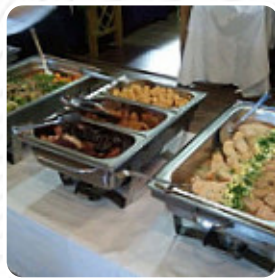

Hier findest Du die Speisekarte von Moorblick Inh. A. Meta Cafe in Großefehn. Zurzeit stehen 20 Menüs und Getränke auf der Speisekarte. **Wechselnde Angebote** kannst Du per Telefon erfragen. Die Räumlichkeiten im Restaurant sind barrierefrei und können auch mit einem Rollstuhl oder körperlichen Behinderungen genutzt werden. Durch die umfangreiche Auswahl an Kaffee- und Tee-Spezialitäten wird ein Besuch im Moorblick Inh. A. Meta Cafe noch attraktiver, vor allem die leckeren Säfte erfreuen sich großer Beliebtheit bei den Kunden. Außer einfachen Snacks, süßen Stücken und Kuchen, gibt es auch **kalte und heiße Getränke**, hier wird zum Frühstück ein *appetitlicher Brunch* serviert.