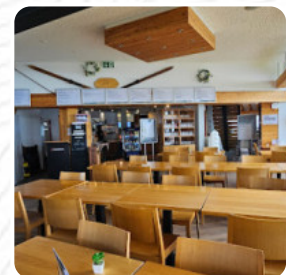

## ***Sommet Speisekarte***

<https://speisekarte.menu>

Place De L'Ichtyosaure, Gruyeres, Switzerland  
(+41)269212996 - <https://www.moleson.ch/som/>

Hier findest Du die Speisekarte von Sommet in Gruyeres. Zurzeit stehen 15 Gerichte und Getränke auf der Karte. Wechselnde Angebote kannst Du per Telefon erfragen. Was [User](#) an Sommet mag: Wir gebuchten den Freitagabend Wein und Tapas Abend und es war ein großer Wert CHF 20pp für die Seilbahn zu den Top plus 3 Weingeschmack, und zu dieser Zeit des Jahres können Frauen kostenlos 18:10 oder 18:40 gehen. Das Essen war schön, aber nichts Besonderes. Die Aussichten sind spektakuläre Stick um und fragen nach einer Decke, so dass Sie den Sonnenuntergang genießen können, dann Blick auf die Sterne! [Weiterlesen](#). Das WiFi des Restaurant nutzt du kostenfrei, je nach Wetter kann man auch gut draußen sitzen und essen. Ein kleines bisschen von diesem und ein kleines bisschen von jenem, genau das bietet dir das Lokal mit seinen beliebten **Tapas**, an der Bar kannst Du Dich auch bei einem frisch gezapften Bier oder anderen alkoholischen und alkoholfreien Getränken entspannen. Es sollte nicht vergessen werden, dass es in diesem Restaurant eine große Vielfalt an *Kaffee- und Tee-Spezialitäten* gibt, darüber hinaus können Besucher des Restaurant leckeres Fondue, Zürcher Geschnetzeltes, oder sogar knusprige Rösti genießen, und die **Schweizer Küche** entdecken.