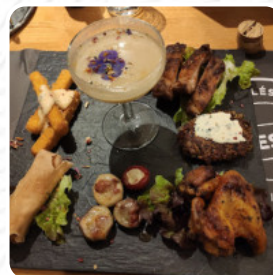

## ***Sommet Speisekarte***

<https://speisekarte.menu>

Place De L'Ichtyosaure, Gruyeres, Switzerland  
(+41)269212996 - <https://www.moleson.ch/som/>

Hier findest Du die Speisekarte von Sommet in Gruyeres. Zurzeit stehen 15 Gerichte und Getränke auf der Karte. Wechselnde Angebote kannst Du per Telefon erfragen. Was [User](#) an Sommet mag: Wir gebuchten den Freitagabend Wein und Tapas Abend und es war ein großer Wert CHF 20pp für die Seilbahn zu den Top plus 3 Weingeschmack, und zu dieser Zeit des Jahres können Frauen kostenlos 18:10 oder 18:40 gehen. Das Essen war schön, aber nichts Besonderes. Die Aussichten sind spektakuläre Stick um und fragen nach einer Decke, so dass Sie den Sonnenuntergang genießen können, dann Blick auf die Sterne! [Weiterlesen](#). Das WiFi des Restaurant nutzt du kostenfrei, je nach Wetter kann man auch gut draußen sitzen und essen. Ein kleines bisschen von diesem und ein kleines bisschen von jenem, genau das bietet dir das Lokal mit seinen beliebten **Tapas**, an der Bar kannst Du Dich auch bei einem frisch gezapften Bier oder anderen alkoholischen und alkoholfreien Getränken entspannen. Es sollte nicht vergessen werden, dass es in diesem Restaurant eine große Vielfalt an *Kaffee- und Tee-Spezialitäten* gibt, darüber hinaus können Besucher des Restaurant leckeres Fondue, Zürcher Geschnetzeltes, oder sogar knusprige Rösti genießen, und die **Schweizer Küche** entdecken.