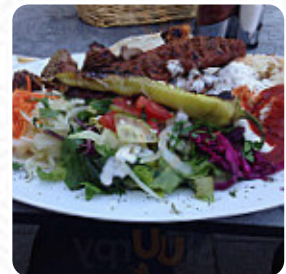

Auf dieser Website findest Du die **vollständige [Speisekarte](#) von Sofra 2 im Malakoff-Center** aus Mainz. Derzeit sind 15 Gerichte und Getränke verfügbar. Für wechselnde Angebote wende Dich bitte direkt an den Inhaber des Restaurants. Du kannst ihn auch über seine Website kontaktieren. Was [User](#) an Sofra 2 im Malakoff-Center mag:

gehe hier seit Jahren hin. es ist kein Dönerladen und auch kein Restaurant, es ist irgendwas dazwischen. Die Atmosphäre ist nett und die Preise günstig. Manchmal trifft man Fußballstars, was spannend sein kann :) Das Personal ist mit Abstand das Freundlichste in Mainz! [Weiterlesen](#). Wenn die Wetterlage gut ist, kannst Du auch draußen Dich bedienen lassen. Was [User](#) an Sofra 2 im Malakoff-Center nicht mag:

Wir bestellten einen schönen Teller für zwei Personen, viel Gemüse und ein wenig Fleisch. Also "zeig was du zu bieten hast" wir haben eine Grillplatte für eine Person angereichert um einen Spieß für meine Frau (in der Türkei essende Frauen wohl nicht mehr? keine Ahnung! hätte ich auch ohne Bedarf alleine essen können! Außerdem war jedes Stück Fleisch richtig faserig, sogar das Kotelett wurde wie mit Sägemehl verfeinert... [Weiterlesen](#). Durch die umfangreiche Vielzahl an Kaffee- und Tee-Spezialitäten wird ein Besuch im Sofra 2 im Malakoff-Center noch attraktiver, das **Fleisch** wird hier auf offener Flamme frisch **gegrillt**. Natürlich reicht man Dir auch knusprig krosse [Pizza](#), die nach traditionellem Stil ofenfrisch gebacken wird, die leckeren Sandwiches, kleine Salate und andere Snacks lassen sich gut als Zwischenmahlzeit einplanen.