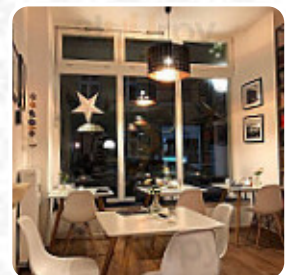

Eine vollständige Speisekarte von Cafe 66 aus [Stralsund](#) über alle **15** Gerichte und Getränke findest Du hier auf der Karte. Für wechselnde Angebote wende Dich bitte telefonisch oder über die Kontaktdaten auf der Website an den Inhaber. Was [Ewa Zakrzewska](#) an Cafe 66 mag:

Wunderbares Café! Wir haben hier Frühstück mit unseren drei Kindern während eines Besuchs. Es war sehr, sehr lecker! Nicht nur die normalen Frühstücksangebote sind sehr lecker, sondern auch die Waffeln. Es gibt süß und herzhaft. Der Service war ausgezeichnet, unglaublich freundlich und war großartig. Vielen Dank für diesen entspannten Morgen! [Weiterlesen](#). Bei angenehmem Wetter kann man sogar im Außenbereich Dich bedienen lassen. Im Cafe 66 in Stralsund bekommst Du urige deutsche Speisen sowie leckere Beilagen wie Klöße sowie Salate, besonders die leckeren **Säfte** lieben die Besucher. Ohne Zweifel bereichert das richtige Getränk jede Mahlzeit; mit diesem Gedanken im Hinterkopf bietet dieser *Gastropub* eine reiche Auswahl von schmackhaften und regionalen alkoholischen Getränken wie Bier oder Wein an, Du kannst Dich auch an der Bar mit einem kühlen Bier oder anderen alkoholischen und alkoholfreien Getränken erholen.