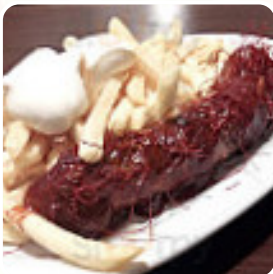

Eine vollständige [Speisekarte](#) von Westfalen Rost Leewe GbR aus Rheda-Wiedenbruck über alle 15 Menüs und Getränke findest Du hier auf der Karte. Für wechselnde Angebote wende Dich bitte telefonisch oder über die Kontaktdaten auf der Website an den Inhaber. Was [User](#) an Westfalen Rost Leewe GbR mag: Kurzfristig schnell ne Berliner Currywurst (ggg) essen einfach super , einmalig die Soße dazu ,verlange immer doppelt Soße und doppelt Majo , extra Wünsche kein Problem , so stell ich mir einen super Grill mit Bratwurst, Pommes, Schaslik u.s.w. vor . Auch die Salatthecke immer frisch .Das Personal ist sehr freundlich . Das Ambiente für ein Imbiss, innen vor allem sehr gut sehr gut .Die Qualität der Produkte auffäll... [Weiterlesen](#). Was [User](#) an Westfalen Rost Leewe GbR nicht mag:

Zu teuer, Scavenger nicht durch und nur kurz in der Mikrowelle erhitzt, bereits fertig pommes wieder in friteuse und hart erwärmt, obwohl Bratwurst nicht ganz gebräunt, teilweise ungebremst. Das ist zu schlimm für das Geld. Hamburger klein, kein Salat und süß zusammen nur Dressing KetchupRöstzwiebeln und Gurken darauf in friteuse gekocht Mini Fleisch. Wir waren bei Viert und niemand schmeckte es. Sie können zu MCD ge... [Weiterlesen](#). Im Westfalen Rost Leewe GbR werden **leckere Menüs aus aller Welt** direkt für Dich gemacht, selbstverständlich solltest Du auch die **köstlichen Burger** kosten, bei denen Beilagen wie Pommes, Salate oder Wedges angeboten werden. Zusätzlich kannst Du frisches *gegrilltes Fleisch* ordern, ebenso bevorzugen die Besucher des Restaurants die große Auswahl an verschiedensten Kaffee- und Tee-Spezialitäten, die das Restaurant zur Verfügung stellt.