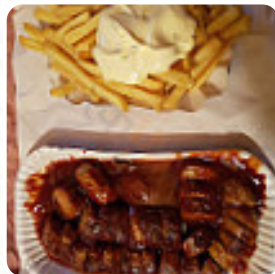

Eine vollständige [Speisekarte](#) von Westfalen Rost Leewe GbR aus Rheda-Wiedenbruck über alle 15 Menüs und Getränke findest Du hier auf der Karte. Für wechselnde Angebote wende Dich bitte telefonisch oder über die Kontaktdaten auf der Website an den Inhaber. Was [User](#) an Westfalen Rost Leewe GbR mag: Kurzfristig schnell ne Berliner Currywurst (ggg) essen einfach super , einmalig die Soße dazu ,verlange immer doppelt Soße und doppelt Majo , extra Wünsche kein Problem , so stell ich mir einen super Grill mit Bratwurst, Pommes, Schaslik u.s.w. vor . Auch die Salatthecke immer frisch .Das Personal ist sehr freundlich . Das Ambiente für ein Imbiss, innen vor allem sehr gut sehr gut .Die Qualität der Produkte auffäll... [Weiterlesen](#). Was [User](#) an Westfalen Rost Leewe GbR nicht mag:

Zu teuer, Scavenger nicht durch und nur kurz in der Mikrowelle erhitzt, bereits fertig pommes wieder in friteuse und hart erwärmt, obwohl Bratwurst nicht ganz gebräunt, teilweise ungebremst. Das ist zu schlimm für das Geld. Hamburger klein, kein Salat und süß zusammen nur Dressing KetchupRöstzwiebeln und Gurken darauf in friteuse gekocht Mini Fleisch. Wir waren bei Viert und niemand schmeckte es. Sie können zu MCD ge... [Weiterlesen](#). Im Westfalen Rost Leewe GbR werden **leckere Menüs aus aller Welt** direkt für Dich gemacht, selbstverständlich solltest Du auch die **köstlichen Burger** kosten, bei denen Beilagen wie Pommes, Salate oder Wedges angeboten werden. Zusätzlich kannst Du frisches *gegrilltes Fleisch* ordern, ebenso bevorzugen die Besucher des Restaurants die große Auswahl an verschiedensten Kaffee- und Tee-Spezialitäten, die das Restaurant zur Verfügung stellt.