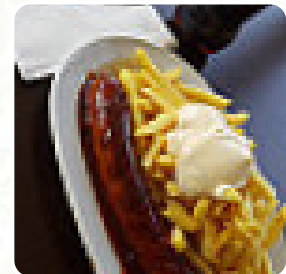

Westfalen Rost Leewe GbR Speisekarte

<https://speisekarte.menu>

Hauptstrasse 89, 33378 Rheda-Wiedenbruck, North Rhine-Westphalia, Germany, Rheda-Wiedenbruck

+49524234553 - <https://www.westfalen-rost.de/>