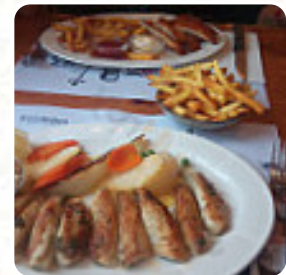

Restaurant de la Gare Speisekarte

<https://speisekarte.menu>

place de la Gare 1, Croy 1322, Switzerland

(+41)44244531060, (+41)244531060 - <http://www.restaurantdelagarecroy.ch>

Eine vollständige [Speisekarte](https://speisekarte.menu) von Restaurant de la Gare aus Croy über alle 15 Gerichte und Getränke findest Du hier auf der Karte. Für wechselnde Angebote wende Dich bitte telefonisch oder über die Kontaktdaten auf der Website an den Inhaber. Bei angenehmem Wetter kann man sogar im Außenbereich essen, und in die barrierefreie Räume kommen auch Kunden mit Rollstuhl oder körperlichen Behinderungen. Mit der **Schweiz** werden nicht nur die Berge assoziiert, sondern auch eine leckere und knusprige Portion Rösti oder ein *köstliches Fondue - ob mit oder ohne Käse*, das Du im Restaurant de la Gare in Croy genießen kannst, natürlich darfst Du die **feine Burger** nicht verpassen, zu denen Beilagen wie Pommes, Salate oder Wedges gereicht werden. Darüber hinaus serviert man Dir köstliche Gerichte nach französischem Vorbild, im Allgemeinen werden die Menüs schnell und frisch für Dich zubereitet.

Restaurant de la Gare Speisekarte

Sandwiches & Hot Paninis

HAMBURGER

Rindfleischgerichte

FILET MIGNON

Kaffee

KAFFEE

Sauces

SOSSE

Restaurant Kategorie

FRANZÖSISCH

Speisen enthalten auch

FLEISCH

RINDFLEISCH

GEMÜSE

KÄSE

Folgende Arten von Gerichten werden serviert

FILET

ROASTBEEF

SALAT

BURGER

BROT

PASTA

Restaurant de la Gare Speisekarte