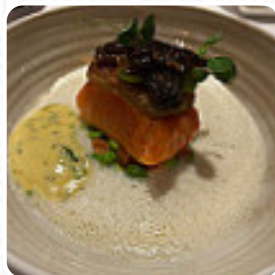

Auf dieser Webpage findest Du die vollständige Speisekarte von Schloss Eberstein aus Gernsbach. Derzeit sind **17** Gerichte und Getränke erhältlich. Für *wechselnde Angebote* wende Dich bitte direkt an den Inhaber des Restaurants. Du kannst ihn auch über seine Website kontaktieren. Was **User** an Schloss Eberstein mag: Tolles Essen und eine schöne Umgebung. Wir waren auf der Terrasse mit Blick auf die Stadt unten. Das Essen war großartig und der Kellner sehr hilfsbereit bei der Weinauswahl (aus dem eigenen Weinberg). Wir hatten zwei Gänge, was alles war, was wir brauchten, da die Portionen großzügig waren und es drei kostenlose zusätzliche Gänge gab. **Weiterlesen**. Was **User** an Schloss Eberstein nicht mag:

J'ai réservé une tables pour la fête des mère .Repas correct mais le Service pas très aimable.La vue de la terrasse et très joli ,mais les prix sont très chère .Conclusion Prestation moyenne **Weiterlesen**. Bei schönem Wetter kann man sogar im Außenbereich essen und trinken, und in die barrierefreie Räumlichkeiten kommen auch Besucher mit Rollstuhl oder physiologischen Behinderungen. Durch die umfangreiche Vielzahl an **Kaffee- und Tee-Spezialitäten** wird ein Besuch im Schloss Eberstein noch attraktiver, es ist möglich, sich an der Bar bei einem **kühlen Bier** oder anderen alkoholischen und alkoholfreien Getränken zu entspannen. Es sind auch köstliche Gerichte vorhanden, die typisch für Europa sind, die zünftige deutschen Speisen mit dazugehörigen Beilagen wie Klöße und Salaten, kommen bei den Kunden besonders gut an.