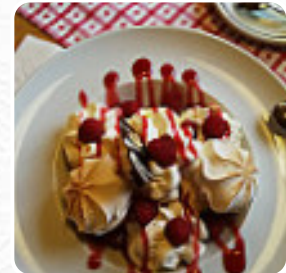

Weisses Kreuz Speisekarte

<https://speisekarte.menu>

Hauptstrasse 143, 3855 Brienz BE, Switzerland

(+41)339522020,(+41)339511781 - <http://www.weisseskreuz-brienz.ch/>

Eine *vollständige [Speisekarte](#)* von Weisses Kreuz aus Brienz über alle 15 Speisen und Getränke findest Du hier auf der Speisekarte. Für **wechselnde Angebote** wende Dich bitte telefonisch oder über die Kontaktdaten auf der Website an den Inhaber. Das Restaurant und seine Räumlichkeiten sind barrierefrei und damit auch mit Rollstuhl oder körperlichen Einschränkungen erreichbar, je nach Wetterlage kann man auch gut draussen sitzen und Dich bedienen lassen. Das Weisses Kreuz aus Brienz hat Gerichte im Angebot, die typisch für Europa sind, hier wird zum Frühstück ein variantenreicher Brunch serviert. Zusätzlich zu einfachen Snacks, süßen Stückchen und Kuchen bietet man auch kalte und heiße Getränke an, ebenso bevorzugen die Gäste des Restaurant die umfassende Vielzahl an unterschiedlichsten **Kaffee- und Tee-Spezialitäten**, die das Restaurant zur Verfügung stellt.

NACHTISCH

Folgende Arten von Gerichten

werden serviert

SALAT

SUPPE

FISCH

BROT

Speisen enthalten auch