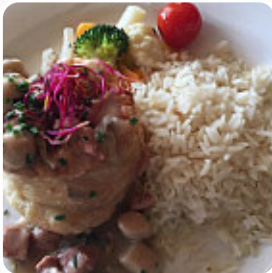

Eine *vollständige [Speisekarte](#)* von Weisses Kreuz aus Brienz über alle 15 Speisen und Getränke findest Du hier auf der Speisekarte. Für **wechselnde Angebote** wende Dich bitte telefonisch oder über die Kontaktdaten auf der Website an den Inhaber. Das Restaurant und seine Räumlichkeiten sind barrierefrei und damit auch mit Rollstuhl oder körperlichen Einschränkungen erreichbar, je nach Wetterlage kann man auch gut draussen sitzen und Dich bedienen lassen. Das Weisses Kreuz aus Brienz hat Gerichte im Angebot, die typisch für Europa sind, hier wird zum Frühstück ein variantenreicher Brunch serviert. Zusätzlich zu einfachen Snacks, süßen Stückchen und Kuchen bietet man auch kalte und heiße Getränke an, ebenso bevorzugen die Gäste des Restaurant die umfassende Vielzahl an unterschiedlichsten **Kaffee- und Tee-Spezialitäten**, die das Restaurant zur Verfügung stellt.