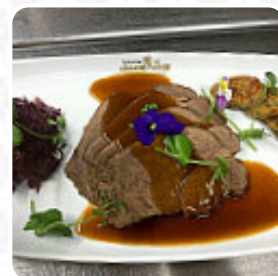

Auf dieser Homepage findest Du die **vollständige [Speisekarte](#) von Zum Wilde Männle** aus Oberstdorf. Derzeit sind 15 Menüs und Getränke verfügbar. Für saisonale oder wöchentliche Angebote wende Dich bitte direkt an den Inhaber des Restaurants. Du kannst ihn auch über seine Website kontaktieren. Was [Emel Denkel](#) an Zum Wilde Männle mag:

Wir sind sehr freundlich und nett bedient worden, ein Kellner hatte immer einen lockeren Spruch drauf, was uns sehr amüsierte. Das Essen war lecker, auch der Beilagensalat top, da man es leider nicht mehr so oft erlebt, dass die einzelnen Komponenten mit Dressing angemacht sind. Wenn das gesamte Team noch mehr und schneller agiert, leere Gläser zu füllen, gibt es 5 Sterne . Wir kommen gerne wieder. [Weiterlesen](#). Das Restaurant und seine Räumlichkeiten sind barrierefrei und damit auch mit Rollstuhl oder körperlichen Einschränkungen erreichbar, und es gibt gratis WiFi. Passt die Wetterlage, kann man auch im Außenbereich Dich bedienen lassen. Was [Lorenz Baumann](#) an Zum Wilde Männle nicht mag:

Ich wünsche mir ein halbes Liter Bier ohne schweres Essen, obwohl ich sicherlich etwas bestellen würde, wenn sich der Kellner anständig benehmen würde. Der Angestellte an der Rezeption sagte, ich MUSS Essen bestellen, aber frage mich nicht einmal, was ich bevorzuge, und zeige mir kein Menü [Weiterlesen](#). Du kannst im Zum Wilde Männle aus Oberstdorf köstliche vegetarische Gerichte essen, bei denen kein tierisches Fleisch oder Fisch verarbeitet zum Einsatz kam, außerdem funkeln die *leckeren Leckereien* dieses Restaurant nicht nur in den Augen unserer jungen Gäste. In diesem Restaurant gibt es auch eine große Vielzahl an **Kaffee- und Tee-Spezialitäten** nicht zu vergessen, das Restaurant offeriert jedoch auch [Menüs](#) typisch für Europa sind.