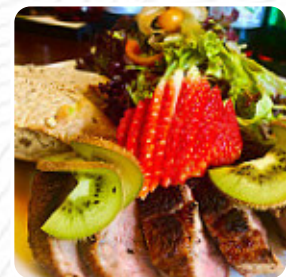

Auf dieser Website findest Du die **vollständige [Speisekarte](#) von Full House** aus Potsdam. Derzeit sind **15** Menüs und Getränke verfügbar. Für saisonale oder wöchentliche Angebote wende Dich bitte direkt an den Inhaber des Restaurants. Du kannst ihn auch über seine Website kontaktieren. Was [Бала-Чэрби Дое](#) an Full House mag:

Heute haben wir für 2 Personen bestellt und Essen abgeholt: Burger, Schnitzel und Kaiserschmarrn. Die Gerichte waren in 20 Minuten fertig und gut verpackt. Riesige Portionen und schmeckte es auch sehr gut für uns. Das Personal war super freundlich. Wir kommen zurück. [Weiterlesen](#). Muss es mal schnell gehen, erhältst Du im Full House aus Potsdam leckere **Fast-Food Speisen so wie Du es magst**, in kurzer Zeit frisch für Dich zubereitet, die herzhaften deutschen Speisen mit den richtigen Beilagen wie Pommes und Salaten, kommen bei den Gästen besonders gut an. Nach dem Essen (oder währenddessen) hast Du die Option, noch an der Bar mit einem *alkoholischen oder alkoholfreien Getränk* zu entspannen, und Du darfst Dich auf die leckere klassische Meeresfrüchteküche freuen.