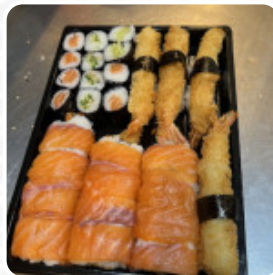

Sensei Sushi Speisekarte

<https://speisekarte.menu>

Raiffeisenstrasse 2, Wiesbaden, Germany

(+49)61198815065 - <https://www.order.sensei-sushi.de>

Auf dieser Webpage findest Du die vollständige Speisekarte von Sensei [Sushi](#) aus Wiesbaden. Derzeit sind **47** Menüs und Getränke erhältlich. Für **saisonale oder wöchentliche Angebote** wende Dich bitte direkt an den Inhaber des Restaurants. Du kannst ihn auch über seine Website kontaktieren. Was [User](#) an Sensei [Sushi](#) mag: Das Essen kam 30 Minuten nach Lieferzeit. Abgesehen davon war das Essen gut. Die Maguro Unagi Roll ist mein Favorit. Ich mag es am liebsten, wenn sie ein bisschen Chilisauce obendrauf haben. Lecker ist auch die Big Sensei Roll. Ich würde gerne neue Rollen sehen. [Weiterlesen](#). Was [User](#) an Sensei [Sushi](#) nicht mag: Misosuppe ohne Miso, [Sushi](#) lieblos zusammengedreht, Hühnchen eiskalt, alle doppelten Bestellungen in einer Box zusammengestopft. Kein Wasabi, eine Stunde zu spät. Leider die vierte mangelhafte Lieferung in Reihe. [Weiterlesen](#). Im Sensei [Sushi](#) aus Wiesbaden werden unter Verwendung von viel erntefrischem Gemüse, Fisch und Fleisch *gesunde, leckere japanische Gerichte* erstellt, köstlich sind besonders [Maki](#) und Spezialitäten wie Sashimi für die dieses Restaurant bekannt ist.

Sensei Sushi Speisekarte

Suppen

MISO FISCH

King California Rolls

DRACHENROLLE

Snacks

YAKITORI-SPIESSE (3 STÜCK)

Beilagen