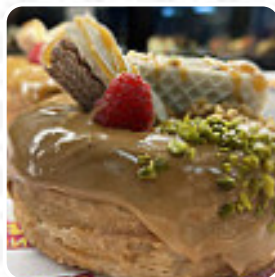

Die Speisekarte von Woownuts 's aus Wuppertal beinhaltet 112 Menüs. Durchschnittlich kosten **Menüs oder Getränke auf dem Menü** ca. 5 €. Die Kategorien können auf der Speisekarte unten eingesehen werden. Was [User](#) an Woownuts mag:

sehr gute Erfahrung und freundlicher Kontakt! leckere Donuts, frisch auf der Oberseite sehr gut ausgestattet. für uns persönlich kleiner in die B-Note fallen, da die Füllung ein bisschen mehr sein könnte. für Leute, die es nicht so süß mögen [Weiterlesen](#). Das Lokal ist barrierefrei und kann daher auch mit einem Rollstuhl oder körperlichen Einschränkungen genutzt werden. Was [User](#) an Woownuts nicht mag:

die Donuts schmecken in Ordnung. Die Füllung ist jedoch sehr wenig darin, weil Sie auch in einem Schnitt nur € pro Donut bezahlen. es ist überhaupt kein solcher Schuldanteil angebracht. wir bestellen dort nicht mehr! [Weiterlesen](#). Ein Besuch im Woownuts ist aufgrund der umfangreichen Vielfalt an *Kaffee- und Tee-Spezialitäten* besonders wertvoll, es gibt auch **frische Brote und Snacks**, die durch unterschiedliche kalte und heiße Getränke ergänzt werden.