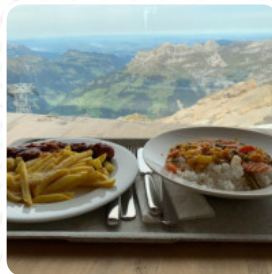

Panorama Self-service Speisekarte

<https://speisekarte.menu>

Poststrasse 3, Innertkirchen, Switzerland

(+41)416395050, (+41)416395080 - <https://www.titlis.ch/de/genuss/detail/Panorama-Restaurant_TITLIS/3086/61674>