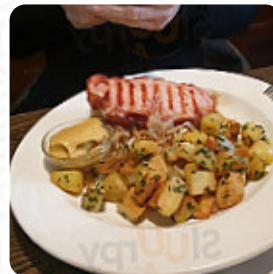

## ***Gasthaus Zum Einhorn Speisekarte***

<https://speisekarte.menu>

Schrannenstr. 20, 97318 Kitzingen, Bavaria, Germany  
(+49)93219299822 - <http://www.einhorn-kitzingen.de/>

Hier findest Du die [Speisekarte](#) von *Gasthaus Zum Einhorn* in Kitzingen. Zurzeit stehen **16** Gerichte und Getränke auf der Speisekarte. Saisonale oder wöchentliche Angebote kannst Du per Telefon erfragen. Was [User](#) an Gasthaus Zum Einhorn mag:

Nach einer langen Reise kamen wir an diesem Ort an. Wir hatten ein schönes Essen in diesem freundlichen Restaurant. Eigentlich war die Küche schon geschlossen, aber zum Glück konnten wir noch etwas essen. Wir bestellten ein Schnitzel und ein Cordon Blue. Zum Essen gab es einen schönen Salat und die Pommes waren knusprig und schön gewürzt! Es ist auf jeden Fall zu empfehlen, wir würden wiederkommen, wenn wir auf der D... [Weiterlesen](#). Bei angenehmem Wetter kann man sogar im Außenbereich etwas zu Dir nehmen. Im Gasthaus Zum Einhorn in Kitzingen offeriert man Dir **solide deutsche Gerichte** mit köstliche Beilagen wie Kartoffeln und Salate.