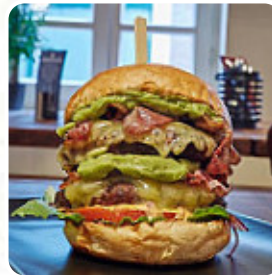

Die Speisekarte von Kleine Kuche Gaststatte 's aus Brühl beinhaltet 32 Gerichte. Im Durchschnitt kosten Gerichte oder Getränke auf [dem Menü](#) ca. 13 €. Die Kategorien können auf der Speisekarte unten eingesehen werden. Was [User](#) an Kleine Kuche Gaststatte mag:

Wir waren zum Mittagessen dort und haben nach der Bestellung an der Kasse problemlos einen Tisch vor dem Restaurant gefunden. Das Essen wird dann am Tisch serviert und war sehr lecker! Die Burgerauswahl ist groß und neben normalen Pommes gibt es auch Süßkartoffelpommes, dazu dann 2 Soßen nach Wahl. Das Mittagsmenü beinhaltet noch ein Getränk. Und das Ganze gibt es für 9,90 € - mehr als fair! Ich komme definitiv wieder.... [Weiterlesen](#). Wenn das Wetter angenehm ist kannst Du auch draußen essen und trinken, und es gibt gratis W-LAN. Die Räume vor Ort sind barrierefrei und damit auch für Gäste mit Rollstuhl oder physiologischen Behinderungen kein Problem. Kleine Kuche Gaststatte aus Brühl ist gefragt für seine leckeren Burger, zu denen **knusprige Pommes, Salate und andere Beilagen** dargeboten werden, frisch **gegrillt** wird das Grillgut hier auf offener Flamme. Du kannst Dich auch auf leckere vegetarische Küche freuen, ebenso bevorzugen die Kunden des Lokals die umfangreiche Vielfalt an verschiedensten *Kaffee- und Tee-Spezialitäten*, die das Lokal zur Verfügung stellt.