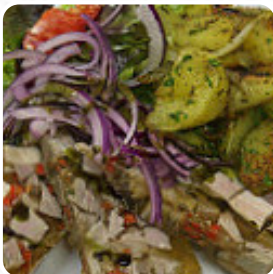

Hier findest Du die [Speisekarte](#) von **Gasthaus zur Schiessstatte** in Starnberg. Zurzeit stehen 20 Gerichte und Getränke auf der Karte. **Saisonale oder wöchentliche Angebote** kannst Du per Telefon erfragen. Was [User](#) an Gasthaus zur Schiessstatte mag:

Das Gasthaus Schießstätte ist nach dem Pächterwechsel allererste Adresse in Starnberg insbesondere in Bezug auf die Qualität der Speisen sowie des sehr familiären [Weiterlesen](#). Das Restaurant bietet auch eine Möglichkeit an, bei schönem Wetter draußen zu sitzen und zu essen und trinken. Was [User](#) an Gasthaus zur Schiessstatte nicht mag:

Neues Management, aber immer noch toll zu sehen, dass sie die alte Atmosphäre aufrechterhalten. Das Essen ist einfach und solide, wofür der ukrainische Koch ein Garant ist. Wir haben es genossen, zurück zu sein [Weiterlesen](#). Für diejenigen, die nach Dienstschluss einen Cocktail trinken und mit Freunden zusammen oder alleine sitzen möchten, ist Gasthaus zur Schiessstatte aus [Starnberg](#) eine gute Bar, Außerdem glänzen die zuckersüßen Desserts des Etablissements nicht nur in den Augen unserer kleinen Gäste. Natürlich dürfen wir nicht die umfangreiche Selektion an *Kaffee- und Tee-Spezialitäten* in diesem Restaurant vergessen, Darüber hinaus ist die Getränkekarte an diesem Ort außergewöhnlich und bietet eine bedeutende und abwechslungsreiche Auswahl sowohl von lokalen als auch internationalen Bieren, die definitiv einen Versuch wert sind.