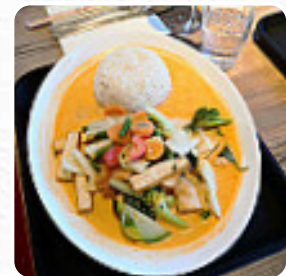

Dao's Thai & Bayerische Gaststatte Speisekarte

<https://speisekarte.menu>

Emmy-Noether-Strasse 1, 86899, Landsberg am Lech, Bavaria, Germany
(+49)81914010898 - <https://www.daos-thai.de>

Die Speisekarte von Dao's Thai & Bayerische Gaststatte 's aus Landsberg am Lech beinhaltet 33 Menüs. Durchschnittlich kosten **Menüs oder Getränke auf der Karte** ca. 8 €. Die Kategorien können auf der Speisekarte unten eingesehen werden. Was User an Dao's Thai & Bayerische Gaststatte mag: War schon zwei mal dort. Einmal beim Abendessen und einmal Mittagsbuffet. (Mo-Fr). Habe jedes mal Thailändisch gegessen. Es war sehr lecker. Preis/Leistung sehr gut. Auch der Nachtisch beim Buffet war mit frischen Obst. Ananas/Orangen/Weintrauben/Erdbeeren Das Buffet war immer gut Bestückt. Weiterlesen. Wenn das Wetter gut ist kannst Du auch draußen essen, und in die barrierefreie Räumlichkeiten kommen auch Kundschaft mit Rollstuhl oder physiologischen Einschränkungen. Landestypische Gerichte werden in der Küche des Dao's Thai & Bayerische Gaststatte aus Landsberg am Lech mit typischen *asiatischen Gewürzen* leckere zubereitet, die einfallsreiche Verschmelzung verschiedener Gerichte mit frischen und teilweise gewagten Zutaten wird von den Kunden sehr geschätzt - ein schönes Beispiel für Asian Fusion. Freue Dich auf den Genuss von leckeren vegetarischen Speisen, **thailändische Gerichte** werden hier mit den bekannten Gewürzen und (Fisch-)Saucen gekocht.

Dao's Thai & Bayerische Gaststätte Speisekarte

Salate

KRAUTSALAT

Reisgerichte

KHAO PHAD GAI 9 €

Empfehlungen des Hauses

PHAD THAI GAI 9 €

Mittagsangebote