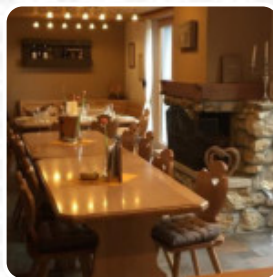

Familie Simmler Lindenhof Speisekarte

<https://speisekarte.menu>

Lindenhof | Buchberg, Buchberg 8454, Switzerland, Marthalen
(+41)448671559 - <http://www.lindenhof-sh.ch>

Auf dieser Website findest Du die vollständige [Speisekarte](#) von Familie Simmler Lindenhof aus Marthalen. Derzeit sind **15** Gerichte und Getränke erhältlich. Für wechselnde Angebote wende Dich bitte direkt an den Restaurantbesitzer. Du kannst ihn auch über seine Website kontaktieren. Wenn die Wetterlage gut ist kannst Du auch draußen essen und trinken, und in die barrierefreie Räume kommen auch Besucher mit Rollstuhl oder physiologischen Einschränkungen. Was User an Familie Simmler Lindenhof nicht mag: Tolle Lage, feine Aussicht. Eher lustloses Salatbuffet mit kleiner Auswahl, Dressings geschmacklos. Steaks und Würste ok auch wenn der verantwortliche Mühe mit den Garstufen hat. Preise auf Restaurant Niveau. Weiterlesen. Das Familie Simmler Lindenhof aus Marthalen hat **Gerichte im Angebot, die typisch für Europa** sind, Darüber hinaus ist die Cocktailkarte, die in diesem etablierten Lokal angeboten wird, beeindruckend. Sie bietet eine breite Vielzahl an Bieren aus der Region und der ganzen Welt. Falls Du möchtest zum Frühstück kommst, steht ein vielseitiger Brunch für Dich bereit, es ist möglich, sich an der Bar bei einem *kühlen Bier* oder anderen alkoholischen und alkoholfreien Getränken zu entspannen.