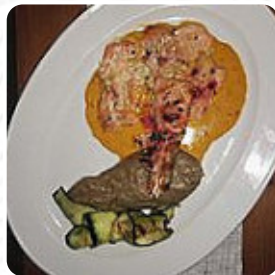

Eine vollständige Speisekarte von Muhle aus Geschinen über alle **18** Menüs und Getränke findest Du hier auf der Speisekarte. Für wechselnde Angebote wende Dich bitte telefonisch oder über die Kontaktdaten auf der Website an den Inhaber. Das Restaurant bietet auch eine Möglichkeit an, bei gutem Wetter draußen zu sitzen und zu essen. Was [User](#) an Muhle nicht mag:

Essen war okay, das Servicepersonal jedoch sehr unfreundlich. Mit Karte darf man erst ab 40 Franken bezahlen, was ich in keinem Restaurant bisher erlebt habe. Als ich die Kellnerin darauf angesprochen habe, erhielt ich als Antwort, darüber diskutiere sie nicht mit mir, Regeln seien Regeln. Was will man da noch sagen... [Weiterlesen](#).

Mit der *Schweiz* werden nicht nur die Berge assoziiert, sondern auch eine leckere und knusprige Portion Röstli oder ein leckeres Fondue - ob mit oder ohne Käse, das Du im Muhle in Geschinen essen kannst, das Restaurant bietet jedoch auch **Gerichte typisch für Europa** sind. Nicht außer Acht zu lassen ist die umfassende Vielzahl an Kaffee- und Tee-Spezialitäten in diesem Restaurant.