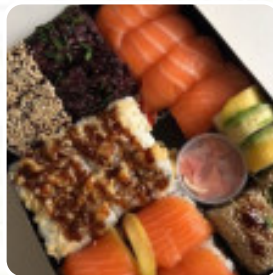

Hier findest Du die Speisekarte von Negishi [Sushi](#) Bar in Bezirk Zuerich. Zurzeit stehen 80 Gerichte und Getränke im Menü. *Saisonale oder wöchentliche Angebote* kannst Du per Telefon erfragen. Das Restaurant ist barrierefrei und kann daher auch mit einem Rollstuhl oder körperlichen Einschränkungen genutzt werden, und es gibt kostenloses WLAN. Während einer Mahlzeit, ist ein gutes Getränk unerlässlich. In diesem Gastropub bekommst Du nicht nur köstliche Menüs von der Speisekarte, sondern auch eine umfangreiche und besonders gute Vielzahl an **guten Bieren und anderen alkoholischen Getränken**, die gut zum Essen passen, auf dem Menü gibt es auch eine Menge asiatischer Menüs. Das Erlebnis verschiedener Sportveranstaltungen ist ebenso ein Highlight, wenn Du in dieser Sportbar bist, und es werden mit viel frischem Gemüse, Fisch und Fleisch **gesunde japanische Gerichte** zubereitet.