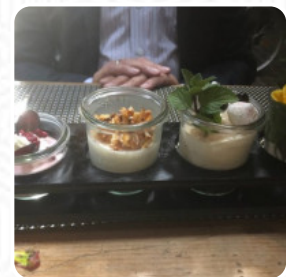

Lay's Loft Speisekarte

<https://speisekarte.menu>

Schlickumstr. 1, 25355 Barmstedt, Schleswig-Holstein, Germany
(+49)41239290577 - <http://www.lays-loft.de>

Hier findest Du die Speisekarte von Lay's Loft in [Barmstedt](#). Zurzeit stehen 20 Gerichte und Getränke auf der Karte. Saisonale oder wöchentliche Angebote kannst Du per Telefon erfragen. Was [User](#) an Lay's Loft mag: Dies ist kein Restaurant, es ist ein Erlebnis. Die alte Kerzenfabrik wurde sorgfältig restauriert und ist sehr eklektisch eingerichtet. Die alten Autos des Eigentümers tragen zur Atmosphäre bei. Das Essen war gut, das Personal freundlich. sehr gut für Ihre privaten Veranstaltungen, da es viele private Speisesäle in verschiedenen Größen gibt! [Weiterlesen](#). Die Räumlichkeiten vor Ort sind barrierefrei und können auch mit einem Rollstuhl oder physiologischen Behinderungen genutzt werden, je nach Wetter kann man auch gut draußen sitzen und essen und trinken. *Typisch europäische Gerichte*, das bietet das Lay's Loft aus Barmstedt serviert an, hauptmerkmal hier sind aber die zünftigen deutschen Speisen mit passenden Beilagen wie Knödel und Salaten. Wenn es zum Abschluss noch etwas Dessert sein darf, enttäuscht auch dort Lay's Loft nicht mit seiner großen **Auswahl an Desserts**, die Gäste des Lokals ziehen auch die umfangreiche Vielfalt an verschiedensten **Kaffee- und Tee-Spezialitäten**, die das Restaurant bietet, in Betracht.