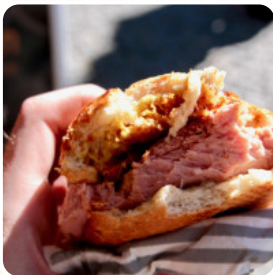

Die Speisekarte des Schlemmermeyer aus München umfasst etwa 30 verschiedene Gerichte und Getränke.

Durchschnittlich zahlst Du für ein Gericht / Getränk etwa 3 €. Was User an Schlemmermeyer mag:

Wir haben es nur zufällig probiert, da wir zu der Zeit, als wir dort vorbeikamen, hungrig waren. Nun, danach kamen wir die 2 Tage, die wir in München waren, immer wieder zum Mittag- und Abendessen. Lecker!! Ich kann es nicht genug empfehlen. Schöne Atmosphäre, mit diesem Ort kann man nichts falsch machen! [Weiterlesen](#).

Die Räume im Restaurant sind barrierefrei und können auch mit einem Rollstuhl oder körperlichen Einschränkungen genutzt werden. Im Lokals ergänzen die frischen und feinen Säfte auf der Getränkekarte wunderbar die Speisen, für Dich werden die Menüs normalerweise **schnell und frisch** zubereitet. Letztendlich spielt die Atmosphäre auch eine Rolle: Das *Bistro* kann hier mit seiner malerischen kleinen Größe die richtige heimelige Atmosphäre erzeugen, man findet hier vor allem aber auch zünftige deutsche Speisen mit dazugehörigen Beilagen wie Kartoffeln und Salaten.