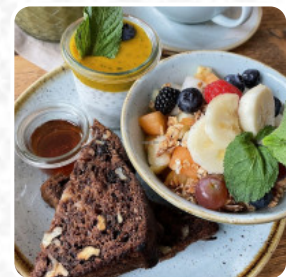

Cafe Milchmadchen Speisekarte

<https://speisekarte.menu>

Grunaer Str. 27 | 01069 Dresden, 01069 Dresden, Saxony, Germany
(+49)35121512735 - <http://milchmaedchen-cafe.de>

Hier findest Du die Speisekarte von Cafe Milchmadchen in Dresden. Zurzeit stehen 32 Gerichte und Getränke auf der Karte. **Wechselnde Angebote** kannst Du per Telefon erfragen. Was [User](#) an Cafe Milchmadchen mag: Ein sehr süßes Café. Hier kann man vom Stress in der Innenstadt entspannen. Der Cappuccino ist lecker und der Karottenkuchen schmeckt. Es gibt Frühstück und auch lecker Eis. Ein kleiner Spaziergang lohnt sich wenn man nicht wie alle Touris in der Innenstadt sich quetschen möchte! Die gläserne Fabrik ist dann auch in der Nähe und lässt sich verbinden. [Weiterlesen](#). Das WLAN des Restaurants nutzt du ohne Zusatzkosten, und in die barrierefreie Räumlichkeiten kommen auch Besucher mit Rollstuhl oder körperlichen Behinderungen. Passt das Wetter, kann man auch im Außenbereich etwas zu Dir nehmen. Ein Besuch im Cafe Milchmadchen wird durch die umfassende Vielfalt an **Kaffee- und Tee-Spezialitäten** noch lohnenswerter, darüber hinaus sparst Du mit der Selektion an schon zubereiteten Delikatessen Zeit, ohne Genuss Kompromisse eingehen zu müssen. Des Weiteren kannst Du Dir frische Brote und Snacks schmecken lassen, als eine Zwischenmahlzeit bieten sich die köstlichen Sandwiches, kleine Salate und andere Snacks an.

Cafe Milchmadchen Speisekarte

Alkoholfreie Getränke

EISTEE

Süße Desserts

CREPES

Heissgetränke

MILCHKAFFEE

Frühstück