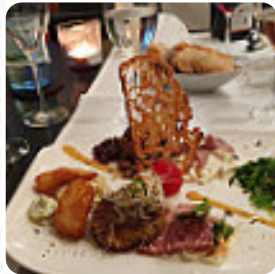

Lustkuche Speisekarte

<https://speisekarte.menu>

Mittlerer Lech 23 | 86150 Augsburg, 86150 Augsburg, Bavaria, Germany
(+49)8217808422 - <http://www.restaurant-lustkueche.de/>

Hier findest Du die Speisekarte von Lustkuche in Augsburg. Zurzeit stehen 17 Speisen und Getränke auf der Karte. **Saisonale oder wöchentliche Angebote** kannst Du per Telefon erfragen. Was [User](#) an Lustkuche mag: Sehr aufmerksame und kompetente Bedienung, Stilvolles Ambiente Perfektes Essen: sehr hochwertige Zutaten mit Können und feinen Geschmacksnoten und ansprechender Optik komponiert Getränke: gute Weinempfehlung Insgesamt: wieder einmal einen Besuch wert!!! [Weiterlesen](#). Das Restaurant und seine Räume sind barrierefrei und damit auch mit Rollstuhl oder körperlichen Einschränkungen erreichbar, je nach Wetterlage kann man auch gut draußen sitzen und etwas zu Dir nehmen. Was [User](#) an Lustkuche nicht mag:

Wenn ein sichtbar faseriges und zähes Rumpstaek bemängelt wird und dieses zvom Service zwar auch bedauert wird, aber keine Konsequenzen gezogen werden, dann is(s)t man dort nicht richtig. In einem anderen Eablisement wäre uns zumindest ein Dessert oder ein Espresso angeboten worden. [Weiterlesen](#). Lustkuche aus Augsburg offeriert **leckere, leicht verdauliche mediterrane Küche** mit seinen charakteristischen Menüs, Darüber hinaus bietet die Getränkekarte dieses *gastropub* eine gute und vor allem umfangreiche Vielfalt von Bieren aus der Region und der Welt, die definitiv einen Versuch wert sind. Natürlich dürfen wir nicht die große Vielzahl an Kaffee- und Tee-Spezialitäten in diesem Restaurant vergessen, vor allem aber gibt es hier herzhaft deutsche Gerichte mit dazugehörigen Beilagen wie Knödel sowie Salaten.