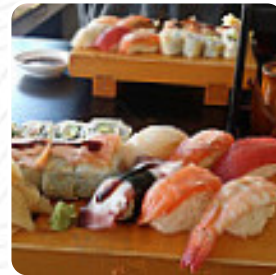

Miyagi Speisekarte

<https://speisekarte.menu>

Sandkaule 3, 53111 Bonn, North Rhine-Westphalia, Germany
(+49)2289663128 - <http://www.miyagi-restaurant.de>

Hier findest Du die [Speisekarte von Miyagi](#) in Bonn. Zurzeit stehen 18 Gerichte und Getränke auf der Karte. Saisonale oder wöchentliche Angebote kannst Du per Telefon erfragen. Was [User](#) an Miyagi mag: Wenn Sie Sushi mögen, tun Sie sich einfach einen Gefallen und gehen Sie dorthin. Anders als in jedem anderen Sushi-Lokal in Bonn. Authentisch wie kein anderer, aber ganz, ganz weit weg von langweilig. [Weiterlesen](#). Wenn die Wetterlage gut ist kannst Du auch draußen Dich bedienen lassen. Was [User](#) an Miyagi nicht mag: Also die guten Bewertungen kann ich wirklich nur zum Teil nachvollziehen. Na gut , über das Essen will ich nichts schlechtes sagen , aber der Service ist einfach nur schlecht ! Nachdem ein Gericht von der Kellnerin falsch aufgenommen wurde , bekommt man nach der Reklamation die Antwort ob man dies nicht doch essen könnte . Ein Radler gibt es nur auf zögern , weil man dies nicht habe . Kein Wunder , dass wir an diesem... [Weiterlesen](#). Miyagi Die brillante asiatische Fusionsküche wird Dich begeistern, die exquisite Mischung aus vertrauten Aromen und aufregenden neuen Kreationen begeistert!, ebenso bevorzugen die Gäste des Restaurant die große Selektion an verschiedensten Kaffee- und Tee-Spezialitäten, die das Restaurant zur Verfügung stellt. Die *Menüs werden typisch asiatisch zubereitet*, unter den Spezialitäten dieses Restaurant sind insbesondere die Sushi und **Inside-Out**.

GARNELEN

Vorspeise

TEMPURA

Nachspeisen

MATCHA

Sonstiges

SASHIMI

*Seafood**