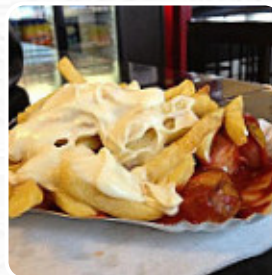

Die Speisekarte von Berliner Imbiss 's aus Düsseldorf beinhaltet **30** Menüs. Im Durchschnitt kosten **Menüs oder Getränke auf [der Karte](#)** ca. 3 €. Die Kategorien können auf der Speisekarte unten eingesehen werden. Was [User](#) an Berliner Imbiss mag:

Was soll man schreiben? Lokation ist eine nette Pommessbude direkt am Graf Adolf Platz. Die Wurst ist spitze, Pommes genau richtig und Getränkeauswahl stimmt auch. Schneller Service und angemessene Preise. [Weiterlesen](#). Die Räume vor Ort sind barrierefrei und können auch mit einem Rollstuhl oder körperlichen Einschränkungen genutzt werden, je nach Wetterlage kann man auch gut draußen sitzen und etwas zu Dir nehmen. Was [User](#) an Berliner Imbiss nicht mag:

Currywurst und Pommes o.k. Leider kühlt das Essen schnell aus und die Beine auch-der Laden hat 2 Eingangstüren im Winter geöffnet und es ist drinnen einfach uselig kalt. Schade! [Weiterlesen](#). Im Berliner Imbiss in Düsseldorf bietet man Dir solide deutsche Speisen mit leckere Beilagen wie *Pommes* und *Salate*, die Besucher des Etablissements schätzen ebenfalls die große Selektion an verschiedensten Kaffee- und Tee-Spezialitäten, welche das Lokal zu bieten hat. Auch internationale Speisen sind ein Teil der Küche des Berliner Imbiss, natürlich musst Du auch die feine Burger versuchen, zu denen Beilagen wie Pommes, Salate oder Wedges serviert werden.