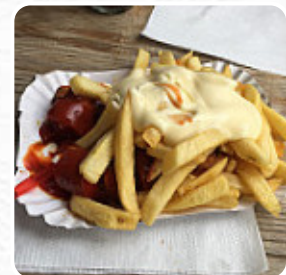

Die Speisekarte von Berliner Imbiss 's aus Düsseldorf beinhaltet **30** Menüs. Im Durchschnitt kosten **Menüs oder Getränke auf [der Karte](#)** ca. 3 €. Die Kategorien können auf der Speisekarte unten eingesehen werden. Was [User](#) an Berliner Imbiss mag:

Was soll man schreiben? Lokation ist eine nette Pommessbude direkt am Graf Adolf Platz. Die Wurst ist spitze, Pommes genau richtig und Getränkeauswahl stimmt auch. Schneller Service und angemessene Preise. [Weiterlesen](#). Die Räume vor Ort sind barrierefrei und können auch mit einem Rollstuhl oder körperlichen Einschränkungen genutzt werden, je nach Wetterlage kann man auch gut draußen sitzen und etwas zu Dir nehmen. Was [User](#) an Berliner Imbiss nicht mag:

Currywurst und Pommes o.k. Leider kühlt das Essen schnell aus und die Beine auch-der Laden hat 2 Eingangstüren im Winter geöffnet und es ist drinnen einfach uselig kalt. Schade! [Weiterlesen](#). Im Berliner Imbiss in Düsseldorf bietet man Dir solide deutsche Speisen mit leckere Beilagen wie *Pommes* und *Salate*, die Besucher des Etablissements schätzen ebenfalls die große Selektion an verschiedensten Kaffee- und Tee-Spezialitäten, welche das Lokal zu bieten hat. Auch internationale Speisen sind ein Teil der Küche des Berliner Imbiss, natürlich musst Du auch die feine Burger versuchen, zu denen Beilagen wie Pommes, Salate oder Wedges serviert werden.