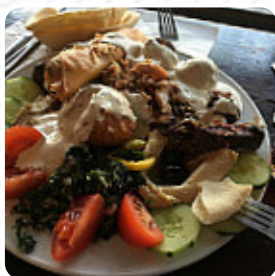

Habibi Speisekarte

<https://speisekarte.menu>

Goltzstr. 24 | Winterfeldtmarkt, 10781 Berlin, Germany

(+49)302153332 - <http://www.facebook.com/pages/Habibi/140756289304281>

Das Restaurant aus Berlin bietet 42 verschiedene Gerichte und Getränke auf der Speisekarte zu einem durchschnittlichen Preis von 7 € an. Bei angenehmem Wetter kann man sogar im Außenbereich essen und trinken. Was [Hermann-Josef Busch](#) an Habibi nicht mag:
Es waren sehr durchschnittliche Falafel und Hummus, besonders für Berlin, wo man wirklich fantastische orientalische Küche findet. Es scheint, dass sich niemand wirklich darum gekümmert hat, wie dieser Ort aussieht, und das Personal ist wirklich unfreundlich. In dieser Gegend gibt es Dutzende verschiedener Restaurants und dieses hat meine Zeit nicht verdient. [Weiterlesen](#). Muss es mal schnell gehen, bekommst Du im Habibi aus Berlin leckere **Fast-Food Gerichte nach Deinem Geschmack**, in wenigen Minuten frisch für Dich zubereitet, Besucher wählen häufig das leckere, fluffige Fladenbrot, das sich perfekt zum Eintauchen in den selbstgemachten Hummus oder einen cremigen Joghurt dip eignet; die fesselnde Verbindung von Feigen und Ziegenkäse gehört unbestreitbar ebenso zu den Leckerbissen der facettenreichen **nahöstlichen** Küche. Das Restaurant reicht eine umfassende Vielzahl an frischen und leckeren **Säften**, der Gaumen erfreut sich auch an leicht bekömmlichen mediterranen Menüs die zur Auswahl stehen.

Habibi Speisekarte

Vorspeisen

KEBAB

Suppen

LINSENSUPPE

Orientalische Gerichte

FALAFEL

Falafel