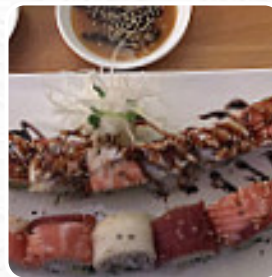

Eine vollständige [Speisekarte](#) von Best Friends aus Aachen über alle 25 Speisen und Getränke findest Du hier im Menü. Für **saisonale oder wöchentliche Angebote** wende Dich bitte telefonisch oder über die Kontaktdaten auf der Website an den Inhaber. Was [User](#) an Best Friends mag:

Wir hatten verschiedenes [Sushi](#), Wan Tans, und Saigon Ente. Das Essen war ausgezeichnet, der Service auch Top! Es war jedoch sehr laut im Restaurant, sodass wir uns nur schwer unterhalten konnten. Deshalb ein kleiner Abzug. [Weiterlesen](#). Das Restaurant bietet auch eine Möglichkeit an, bei angenehmem Wetter draußen zu sitzen und zu Dich bedienen lassen. Was [User](#) an Best Friends nicht mag:

M24 (Gäng Phed Ped Yang) – Ente in Currysauce, Kokosnuss. Sehr gut, aber alles [Sushi](#) ist zu vermeiden. Kein Geschmack oder Aroma. Wählen Sie für diese Spezialität ein anderes Restaurant. [Weiterlesen](#). Best Friends aus Aachen zaubert für Dich **feine Sushi (z.B. Maki und Sashimi)**, zusätzlich in zahlreichen anderen Variationen, immer frisch mit Zutaten wie Fisch, Gemüse und Fleisch, und es werden mit viel frischem Gemüse, Fisch und Fleisch leicht bekömmliche japanische Speisen gekocht. Du kannst Dich auch auf leckere vegetarische Küche freuen, außerdem lieben die Besucher die einfallsreiche Kombination von verschiedenen Gerichten mit neuen und teilweise experimentellen Produkten - ein gutes Beispiel für eine gelungene asiatische Fusion.