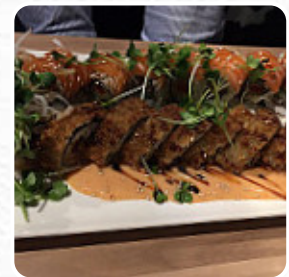

Eine vollständige [Speisekarte](#) von Best Friends aus Aachen über alle 25 Speisen und Getränke findest Du hier im Menü. Für **saisonale oder wöchentliche Angebote** wende Dich bitte telefonisch oder über die Kontaktdaten auf der Website an den Inhaber. Was [User](#) an Best Friends mag:

Wir hatten verschiedenes [Sushi](#), Wan Tans, und Saigon Ente. Das Essen war ausgezeichnet, der Service auch Top! Es war jedoch sehr laut im Restaurant, sodass wir uns nur schwer unterhalten konnten. Deshalb ein kleiner Abzug. [Weiterlesen](#). Das Restaurant bietet auch eine Möglichkeit an, bei angenehmem Wetter draußen zu sitzen und zu Dich bedienen lassen. Was [User](#) an Best Friends nicht mag:

M24 (Gäng Phed Ped Yang) – Ente in Currysauce, Kokosnuss. Sehr gut, aber alles [Sushi](#) ist zu vermeiden. Kein Geschmack oder Aroma. Wählen Sie für diese Spezialität ein anderes Restaurant. [Weiterlesen](#). Best Friends aus Aachen zaubert für Dich **feine Sushi (z.B. Maki und Sashimi)**, zusätzlich in zahlreichen anderen Variationen, immer frisch mit Zutaten wie Fisch, Gemüse und Fleisch, und es werden mit viel frischem Gemüse, Fisch und Fleisch leicht bekömmliche japanische Speisen gekocht. Du kannst Dich auch auf leckere vegetarische Küche freuen, außerdem lieben die Besucher die einfallsreiche Kombination von verschiedenen Gerichten mit neuen und teilweise experimentellen Produkten - ein gutes Beispiel für eine gelungene asiatische Fusion.