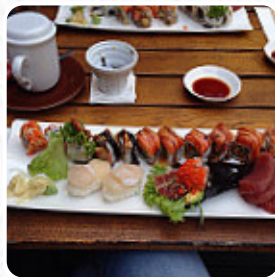

Eine vollständige [Speisekarte](#) von Best Friends aus Aachen über alle 25 Speisen und Getränke findest Du hier im Menü. Für **saisonale oder wöchentliche Angebote** wende Dich bitte telefonisch oder über die Kontaktdaten auf der Website an den Inhaber. Was [User](#) an Best Friends mag:

Wir hatten verschiedenes [Sushi](#), Wan Tans, und Saigon Ente. Das Essen war ausgezeichnet, der Service auch Top! Es war jedoch sehr laut im Restaurant, sodass wir uns nur schwer unterhalten konnten. Deshalb ein kleiner Abzug. [Weiterlesen](#). Das Restaurant bietet auch eine Möglichkeit an, bei angenehmem Wetter draußen zu sitzen und zu Dich bedienen lassen. Was [User](#) an Best Friends nicht mag:

M24 (Gäng Phed Ped Yang) – Ente in Currysauce, Kokosnuss. Sehr gut, aber alles [Sushi](#) ist zu vermeiden. Kein Geschmack oder Aroma. Wählen Sie für diese Spezialität ein anderes Restaurant. [Weiterlesen](#). Best Friends aus Aachen zaubert für Dich **feine Sushi (z.B. Maki und Sashimi)**, zusätzlich in zahlreichen anderen Variationen, immer frisch mit Zutaten wie Fisch, Gemüse und Fleisch, und es werden mit viel frischem Gemüse, Fisch und Fleisch leicht bekömmliche japanische Speisen gekocht. Du kannst Dich auch auf leckere vegetarische Küche freuen, außerdem lieben die Besucher die einfallsreiche Kombination von verschiedenen Gerichten mit neuen und teilweise experimentellen Produkten - ein gutes Beispiel für eine gelungene asiatische Fusion.