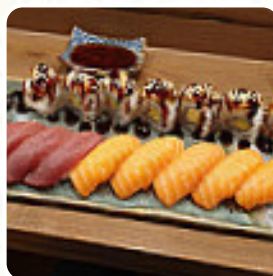

## *SameSame Sushi Bar Speisekarte*

<https://speisekarte.menu>

Steingasse 3 | 69117 Heidelberg, 69117 Heidelberg, Baden-Württemberg, Germany  
(+49)62217291737 - <http://www.sushiheidelberg.de/>

Eine vollständige Speisekarte von SameSame [Sushi](#) Bar aus Heidelberg über alle **20** Speisen und Getränke findest Du hier im Menü. Für *wechselnde Angebote* wende Dich bitte telefonisch oder über die Kontaktdaten auf der Website an den Inhaber. Was [User](#) an SameSame [Sushi](#) Bar mag:  
Bestellte eine Sashimi-Mischung und erhielt eine anständige Menge frischen Fisch. Der Ort ist wirklich schön mit einer tollen Atmosphäre und einer Terrasse. Der Service ist gut und die Preise sind in Ordnung. Der schnelle Service und der großartige Geschmack machen es zu einer großartigen Option für ein schnelles Abendessen.  
[Weiterlesen](#). Das Restaurant ist barrierefrei und kann daher auch mit einem Rollstuhl oder körperlichen Einschränkungen genutzt werden, je nach Wetter kann man auch gut draußen sitzen und essen. Für diejenigen, die nach Feierabend einen Cocktail trinken und mit Freunden zusammen oder alleine sitzen möchten, ist SameSame [Sushi](#) Bar aus Heidelberg eine gute Bar, und es erwartet Dich typisch italienische Küche mit Klassikern wie [Pizza](#) und [Pasta](#). Die Gerichte werden typisch [asiatisch](#) zubereitet, ebenso bevorzugen die Besucher des Restaurants die große Vielzahl an unterschiedlichsten **Kaffee- und Tee-Spezialitäten**, die das Restaurant zur Verfügung stellt.