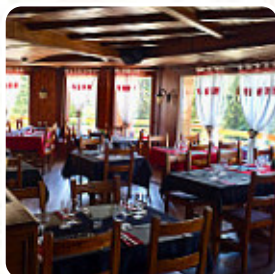

Le Panorama Speisekarte

<https://speisekarte.menu>

route d' Anzere 34, Anzere 1972, Switzerland, Ayent

(+41)273983494,(+41)273993105 - <http://www.h-eden.ch/restaurant>

Auf dieser Webpage findest Du die vollständige Speisekarte von Le Panorama aus Ayent. Derzeit sind 21 Gerichte und Getränke erhältlich. Für *saisonale oder wöchentliche Angebote* wende Dich bitte direkt an den Restaurantbesitzer. Du kannst ihn auch über seine Website kontaktieren. Das Lokal und seine Räume sind barrierefrei und damit auch mit Rollstuhl oder körperlichen Einschränkungen erreichbar, und es gibt gratis WiFi. Passt die Wetterlage, kann man auch im Außenbereich essen und trinken. Le Panorama aus Ayent ist beliebt für seine **feinen Burger**, zu denen **knusprige Pommes, Salate und andere Beilagen** serviert werden, des Weiteren bekommst Du hier süße Leckereien, Kuchen, einfache Snacks und dazu gekühlte Erfrischungen und heiße Getränke. Auch die Elemente der Schweizer Küche, die das Lokal reich, überzeugen Gäste immer wieder aufs Neue, an der Bar kannst Du Dich auch bei einem kühlen Bier oder anderen alkoholischen und alkoholfreien Getränken entspannen.