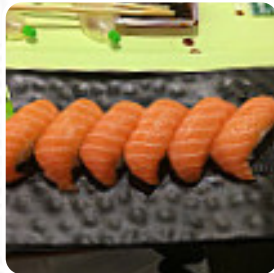

Wasabi Speisekarte

<https://speisekarte.menu>

rue du Marché 5, 1204 Genève, Switzerland

(+41)228101010 - <https://yellow.local.ch/d/rN6TBmsRE-7ZsjbHhHcPNA>

Auf dieser Website findest Du die **vollständige [Speisekarte](#) von Wasabi** aus Genève. Derzeit sind 21 Speisen und Getränke verfügbar. Für *saisonale oder wöchentliche Angebote* wende Dich bitte direkt an den Restaurantbesitzer. Du kannst ihn auch über seine Website kontaktieren. Bei gutem Wetter kann man sogar im Außenbereich etwas zu Dir nehmen. Wasabi aus Genève ist ein entspanntes Café, in dem Du bei einem heißen Kaffee oder einer süßen Schokolade einen kleinen Snack oder Kuchen genießen kannst, lecker sind insbesondere Sashimi und Köstlichkeiten wie Sashimi für die dieses Restaurant bekannt ist. Viel erntefrisches Gemüse, Fisch und Fleisch wird in der leicht bekömmlichen japanischen Küche von Wasabi verwendet, ebenso bevorzugen die Gäste des Restaurant die große Selektion an verschiedensten **Kaffee- und Tee-Spezialitäten**, die das Restaurant zur Verfügung stellt.

Wasabi Speisekarte

Hauptgerichte

SUSHI

Extras

WASABI

Reisgerichte

POULET

Sonstiges