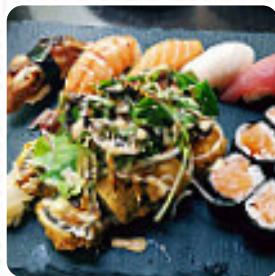

Hoshi - Sushi Speisekarte

<https://speisekarte.menu>

Deitmerstr.14, Berlin, Germany

(+49)03070096905,(+49)3070096905 - <http://hoshisushi.de/>

Das Restaurant aus Berlin bietet 40 verschiedene Gerichte und Getränke auf [dem Menü](#) zu einem durchschnittlichen Preis von 11 € an. Wenn das Wetter gut ist kannst Du auch draußen etwas zu Dir nehmen.

Was [Irmtraud Zander](#) an Hoshi - Sushi nicht mag:

Der Grund für die guten Bewertungen bei Yelp und Google liegt wahrscheinlich in dem Preis, den sie zahlen, wenn sie ein Menü bestellen, das zwischen hier liegt. [Weiterlesen](#). Hoshi - Sushi aus Berlin bereitet für Dich **schmackhafte Sushi** (z.B. **Nigiri und Inside-Out**), sowie in vielen anderen Variationen, mit frischen Zutaten wie Fisch, Gemüse und Fleisch zu, und es werden **gesunde japanische Speisen** mit viel erntefrischem Gemüse, Fisch und Fleisch gekocht.