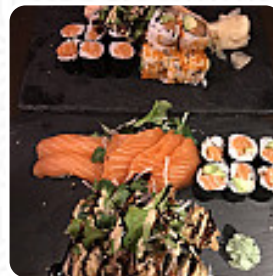

Das Restaurant aus Berlin bietet 40 verschiedene Gerichte und Getränke auf [dem Menü](#) zu einem durchschnittlichen Preis von 11 € an. Wenn das Wetter gut ist kannst Du auch draußen etwas zu Dir nehmen.

Was [Irmtraud Zander](#) an Hoshi - Sushi nicht mag:

Der Grund für die guten Bewertungen bei Yelp und Google liegt wahrscheinlich in dem Preis, den sie zahlen, wenn sie ein Menü bestellen, das zwischen hier liegt. [Weiterlesen](#). Hoshi - Sushi aus Berlin bereitet für Dich **schmackhafte Sushi** (z.B. **Nigiri und Inside-Out**), sowie in vielen anderen Variationen, mit frischen Zutaten wie Fisch, Gemüse und Fleisch zu, und es werden **gesunde japanische Speisen** mit viel erntefrischem Gemüse, Fisch und Fleisch gekocht.