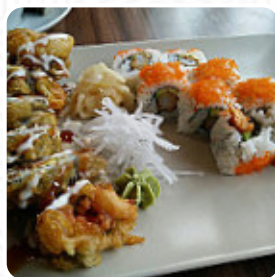

Sushi Paradies Speisekarte

<https://speisekarte.menu>

Wandsbeker Chaussee 29, Hamburg, Germany
(+49)04087099913,(+49)4087099913

Die Speisekarte von Sushi Paradies 's aus Hamburg beinhaltet **35** Gerichte. Durchschnittlich kosten *Gerichte oder Getränke auf dem Menü* ca. 5 €. Die Kategorien können auf der Speisekarte unten eingesehen werden.