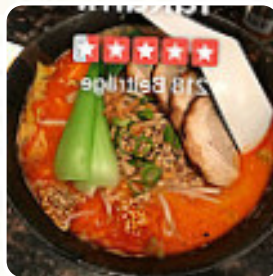

Hier findest Du die [Speisekarte](#) von Takumi Kitchen in Düsseldorf. Zurzeit stehen 16 Speisen und Getränke auf der Speisekarte. *Saisonale oder wöchentliche Angebote* kannst Du per Telefon erfragen. Was [Keegan Schaden](#) an Takumi Kitchen mag:

Ich bin seit Jahren Takumi-Kunde und habe nicht einmal geschummelt, dass ich es gewohnt bin, auf das zu warten, was meiner Meinung nach zum Ritual des Essens gehört. [Weiterlesen](#). Das Restaurant bietet auch eine Möglichkeit an, bei angenehmem Wetter draußen zu sitzen und zu etwas zu Dir nehmen. Was [Annelies Heil](#) an Takumi Kitchen nicht mag:

schöne persönliche, einfache und einladende Speisekarte und schneller Service. Für mich als Vegetarierin gab es nur ein Gericht zur Auswahl, aber es war köstlich. [Weiterlesen](#). Takumi Kitchen aus Düsseldorf zaubert für Dich feine Sushi (z.B. Maki und Sashimi) , zusätzlich in zahlreichen weiteren Variationen, immer frisch mit Zutaten wie Fisch, Gemüse und Fleisch, es gibt auch **köstliche vegetarische Gerichte** auf der Speisekarte. Auch internationale Menüs sind ein Teil der Küche des Takumi Kitchen, und es werden leicht bekömmliche japanische Speisen mit viel erntefrischem Gemüse, Fisch und Fleisch zubereitet.