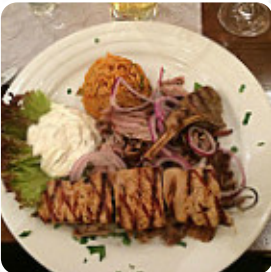

## ***Mondo Speisekarte***

<https://speisekarte.menu>

Königsberger Straße 3, Germering, Germany

(+49)08984938205,(+49)8923719699 - <http://www.restaurant-mondo.de/de>

Hier findest Du die **Speisekarte** von **Mondo** in Germering. Zurzeit stehen 29 Gerichte und Getränke auf der Speisekarte. **Wechselnde Angebote** kannst Du per Telefon erfragen. Was **Isveig Eylaugs** an Mondo mag: Mondo ist mein Lieblingsrestaurant in **Germering**. Das Essen schmeckt wirklich gut, und der Service ist optimal. Ich liebe den Calamari vom Grillteller!!! Familiär, immer freundlich und sehr korrekt und höflich. Wir haben immer gute Momente in Mondo! 100% empfehlenswert **Weiterlesen**. Das Lokal und seine Räume sind barrierefrei und damit auch mit Rollstuhl oder physiologischen Einschränkungen erreichbar, je nach Wetterlage kann man auch gut draußen sitzen und Dich bedienen lassen. Ein Besuch im Mondo wird durch die umfassende Auswahl an **Kaffee- und Tee-Spezialitäten** noch lohnenswerter, Du kannst Dir an der Bar bei einem *kühlen Bier* oder anderen alkoholischen und alkoholfreien Getränken eine Auszeit nehmen. Zudem bietet man Dir leckere **Meeresfrüchte** Speisen, aber auch die griechischen Spezialitäten kommen bei den Gäste des Restaurant gut an.