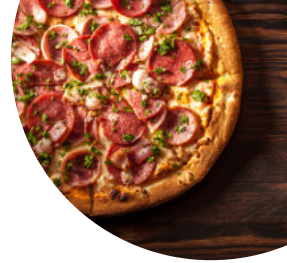

Pizzeria Twoli Speisekarte

Salat

TIVOLI INSALATA MISTA SPECIALE

Snacks

FRENCH FRIES XTRA LARGE

Starters & Salads

POMMES FRITES

Chicken

HÜHNCHEN-BAGUETTE

Vegetarische Gerichte

BROKKOLIPFANNE

Dürüm

PIZZA SCHNITZEL BACON

Fleisch

SCHNITZEL MOZZARELLA CAPRESE

Mittagsangebot- Hähnchengerichte

HÜHNCHEN-MALAI

Antipasti - Vorspeisen

MOZZARELLA CAPRESE

Döner

DÖNERTELLER MIT REIS

Pizza klein Ø 26cm

PIZZA ATHEN

Wein

SOAVE, 0,75 L

Mexikanische Gerichte

CHILI CON CARNE

Al Forno

LASAGNE VIGETALI

Pizza Speciale

PIZZA BRUSCHETTA

Lammspezialitäten

HAMMEL SABJI

Döner Kebap

DÖNERTELLER MIT POMMES FRITES

Für Kids

KINDERSCHNITZEL

Dönerspezialitäten

DÖNER KEBAB

Mittwochsangebote

INDISCH ANGEBOT

Ofenfrische Baguettes

DÖNER-BAGUETTE