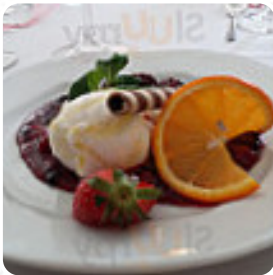

Das Restaurant aus Wolfenbüttel bietet 44 verschiedene **Menüs und Getränke auf der Karte** für durchschnittlich 12 € an. Was User an Bayerischer Hof mag:

Bin dort zum Abendessen gewesen. Saß im Außenbereich was ich sehr angenehm fand. Das Personal ist extrem freundlich und aufmerksam. Von meinem bestellten bayrischen Wurstsalat war ich geschmacklich enttäuscht. Portion und Preis absolut ok. Weiterlesen. Bei gutem Wetter kann man sogar im Außenbereich Dich bedienen lassen. Was User an Bayerischer Hof nicht mag:

Dieses Hotel ist sehr traditionell, vielleicht veraltet. Die Lage ist ausgezeichnet, mitten in der Stadt. Erwarten Sie hohe Teppiche, Holzbalken, rissige Böden, labyrinthartige Anordnung. Die Anwesenheit an der Rezeption war gemischt, von absolut unfreundlich bis sehr nett (spanischsprachige Dame). Das Restaurant ist viel besser als die Unterkunft. Erwarten Sie traditionelle deutsche Küche mit riesigen Schnitzeln und... Weiterlesen. Ein Besuch im Bayerischer Hof wird durch die große Vielzahl an Kaffee- und Tee-Spezialitäten noch lohnenswerter, man findet hier vor allem aber auch zünftige deutsche Gerichte mit passenden Beilagen wie Pommes und Salaten. Du kannst Dich auch auf **schmackhafte vegetarische Küche** freuen, Am Morgen wird hier ein *reichhaltiger Brunch* angeboten.