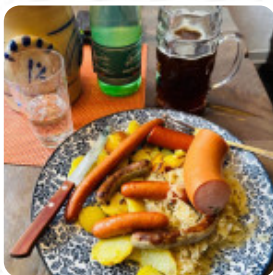

Römerbembel Speisekarte

<https://speisekarte.menu>
Römerberg 20, Frankfurt, Germany
(+49)69288383 - <https://www.roemer-bembel.de/>