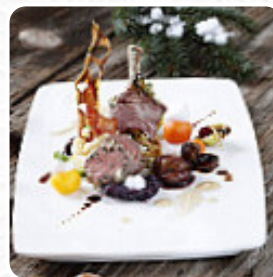

Eine vollständige Speisekarte von Bären aus Gerzensee über alle **11** Gerichte und Getränke findest Du hier auf der Karte. Für wechselnde Angebote wende Dich bitte telefonisch oder über die Kontaktdaten auf der Website an den Inhaber. Was User an Bären mag:

nachdem wir ohne Probleme online reserviert haben gingen wir an einem Samstagabend dort essen. Das Restaurant war schon sehr gut besucht. Die Speisekarte hat eine schöne Auswahl an Menüs. Die Bedienung war wohl etwas im Stress, wir mussten etwas warten bis unsere Getränke kamen. die Qualität der Speisen war sehr gut, die Atmosphäre war gemütlich und hell, die persönliche Begrüßung vom Koch habe ich auch sehr geschätzt... [Weiterlesen](#). Wenn die Wetterlage gut ist kannst Du auch draußen essen, und es gibt gratis WLAN. Bären aus Gerzensee ist ein guter Ort für eine Bar, um nach *Feierabend ein Bier zu trinken* und mit Freunden zusammensitzen zu können, außerdem glänzen die **köstlichen Desserts** des Etablissements nicht nur auf Kindertellern oder in den Augen der kleinen Gäste. In diesem Restaurant gibt es auch eine umfassende Vielzahl an Kaffee- und Tee-Spezialitäten nicht zu vergessen.