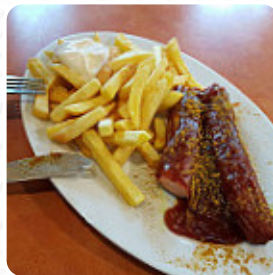

Annes Imbiß Speisekarte

<https://speisekarte.menu>

Diepholzer Straße 85, Wetschen, Germany

(+49)54461680 - <https://tmaps.top/annes-imbiss>

Hier findest Du die Speisekarte von Annes Imbiß in Wetschen. Zurzeit stehen 11 Menüs und Getränke auf der Speisekarte. Wechselnde Angebote kannst Du per Telefon erfragen. Was [May Walsh](#) an Annes Imbiß mag: Wir haben auf dem Weg hier gegessen, sehr nette Betreiber, TOP Frikadellen (hausgemacht) gute Currywurst, wird nicht empfohlen, den Backfisch, nehmen Sie die von der Karte, dann gibt es 5 Sterne! [Weiterlesen](#). Das Restaurant und seine Räumlichkeiten sind barrierefrei und damit auch mit Rollstuhl oder körperlichen Einschränkungen erreichbar. Wenn Du in Eile bist und es schnell gehen muss, erhältst Du im Annes Imbiß aus Wetschen köstliche **Fast-Food Gerichte so wie Du es magst** in kurzer Zeit für Dich zubereitet, natürlich darfst Du die *köstliche Burger* nicht verpassen, zu denen Beilagen wie Pommes, Salate oder Wedges serviert werden. Außerdem bietet man Dir **köstliche Meeresfrüchte Menüs**.