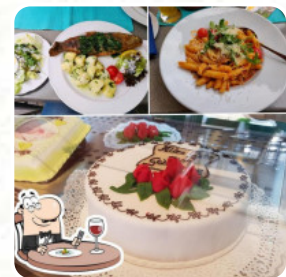

Pizzeria Cavallo Speisekarte

<https://speisekarte.menu>

Markt 28, Abtenau 5441, Austria, Politischer Bezirk Hallein

(+43)62432302,(+43)624323020 - <https://www.weisses-roessl.at/de/restaurant>

Eine *umfangreiche [Speisekarte](#)* von Pizzeria Cavallo aus Politischer Bezirk Hallein über alle 14 Speisen und Getränke findest Du hier im Menü. Für wechselnde Angebote wende Dich bitte telefonisch oder über die Kontaktdaten auf der Website an den Inhaber. Was [User](#) an Pizzeria Cavallo nicht mag: Wir hatten 3 Pizzen und ein gemischten großen Beilagen-Salat .Die Pizza, Kross, sehr dünner Teig, ok.Der Beilagen-Salat, ein Mix aus allen Salaten aus der Küche auf einen Teller, irgend wie drauf.Die Bedienung war sehr freundlich und kam immer wieder an den Tisch.Für die Durchreise ganz ok. [Weiterlesen](#). Die Räumlichkeiten vor Ort sind barrierefrei und können auch mit einem Rollstuhl oder physiologischen Behinderungen genutzt werden, je nach Wetter kann man auch gut draußen sitzen und etwas zu Dir nehmen. Knusprig krosse Pizza wird im Pizzeria Cavallo aus Politischer Bezirk Hallein nach traditioneller Methode frisch gebacken, das Restaurant offeriert auch **Gerichte aus dem europäischen Umfeld**. Zusätzlich erwartest Du typisch **italienische Küche** inklusive schmackhaften Klassikern wie [Pizza](#) und Pasta, Außerdem glänzen die zauberhaften Desserts des Lokals nicht nur auf Kindertellern und in den Augen von Kindern.

Pizzeria Cavallo Speisekarte

Salate

SALAT

Alkoholische getränke

BIER

Beilagen

POMMES

Schnitzel

SCHNITZEL

Getränke

COLA

Cocktail

MARGARITA

Restaurant kategorie

NACHTISCH

*Speisen werden u.a. mit
folgenden zutaten zubereitet*